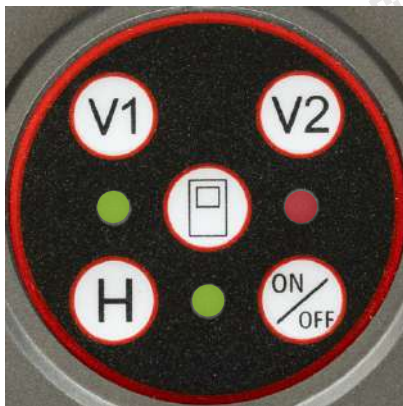

## HU-8895 墨線雷射

電子式補償

高亮度紅光

《比綠光更亮》

全自動墨線雷射儀，輕鬆完成各式水平及垂直線佈設，適用於木工，泥作粉刷，機械安裝，磁磚工程，各式隔間，水電，門窗安裝等工程。

光源	波長為 635nm, 下對點為 650nm
防塵防水等級	IP54
雷射安全等級	ClassII 高亮度 15mw 三倍光
精度	±1mm / 10m
自動整平範圍	±4°
雷射光束	4V4H8P1D
雷射距離	10~20m
工作範圍	半徑約40~50m(搭配接收器)
電源	充電電池 / 變壓器
連接螺紋	5/8"X11
工作溫度	-10°C~+40°C
尺寸	Φ140 x 220mm

水平線 / 垂直線 各4條 + 下部光點

## 儀器外觀示意圖

**ON / OFF** : 電源 · 開機時會開啟前方與左方水平線

**V1** : 正前方與正後方的垂直線條開啟

**V2** : 左方與右方的垂直線條開啟

 : 戶外模式－搭配接收器專用 · 開啟時左方指示燈會亮綠色燈號

**H** : 水平線循環切換 前方與左方→全部開啟→關閉

※自動整平中閃爍綠色燈號，若超過自動整平範圍請利用腳座上螺絲調整至大致水平。

※長時間不使用請將電池取出，避免漏液腐蝕儀電路機板。