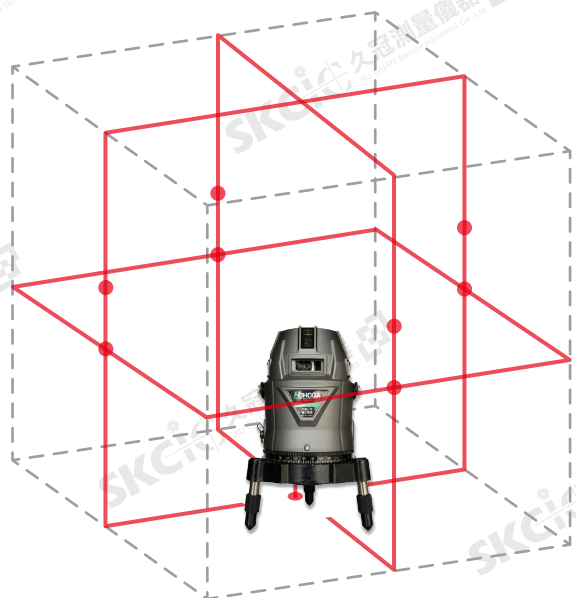

## HU-8895 墨線雷射

電子式補償

高亮度紅光

《比綠光更亮》

全自動墨線雷射儀，輕鬆完成各式水平及垂直線佈設，適用於木工，泥作粉刷，機械安裝，磁磚工程，各式隔間，水電，門窗安裝等工程。

光源	波長為 635nm, 下對點為 650nm
防塵防水等級	IP54
雷射安全等級	ClassII 高亮度 15mw 三倍光
精度	±1mm / 10m
自動整平範圍	±4°
雷射光束	4V4H8P1D
雷射距離	10~20m
工作範圍	半徑約40~50m(搭配接收器)
電源	充電電池 / 變壓器
連接螺紋	5/8"X11
工作溫度	-10°C~+40°C
尺寸	Φ140 x 220mm

水平線 / 垂直線 各4條 + 下部光點

## 儀器外觀示意圖

**ON / OFF** : 電源 · 開機時會開啟前方與左方水平線

**V1** : 正前方與正後方的垂直線條開啟

**V2** : 左方與右方的垂直線條開啟

 : 戶外模式－搭配接收器專用 · 開啟時左方指示燈會亮綠色燈號

**H** : 水平線循環切換 前方與左方→全部開啟→關閉

※自動整平中閃爍綠色燈號，若超過自動整平範圍請利用腳座上螺絲調整至大致水平。

※長時間不使用請將電池取出，避免漏液腐蝕儀電路機板。